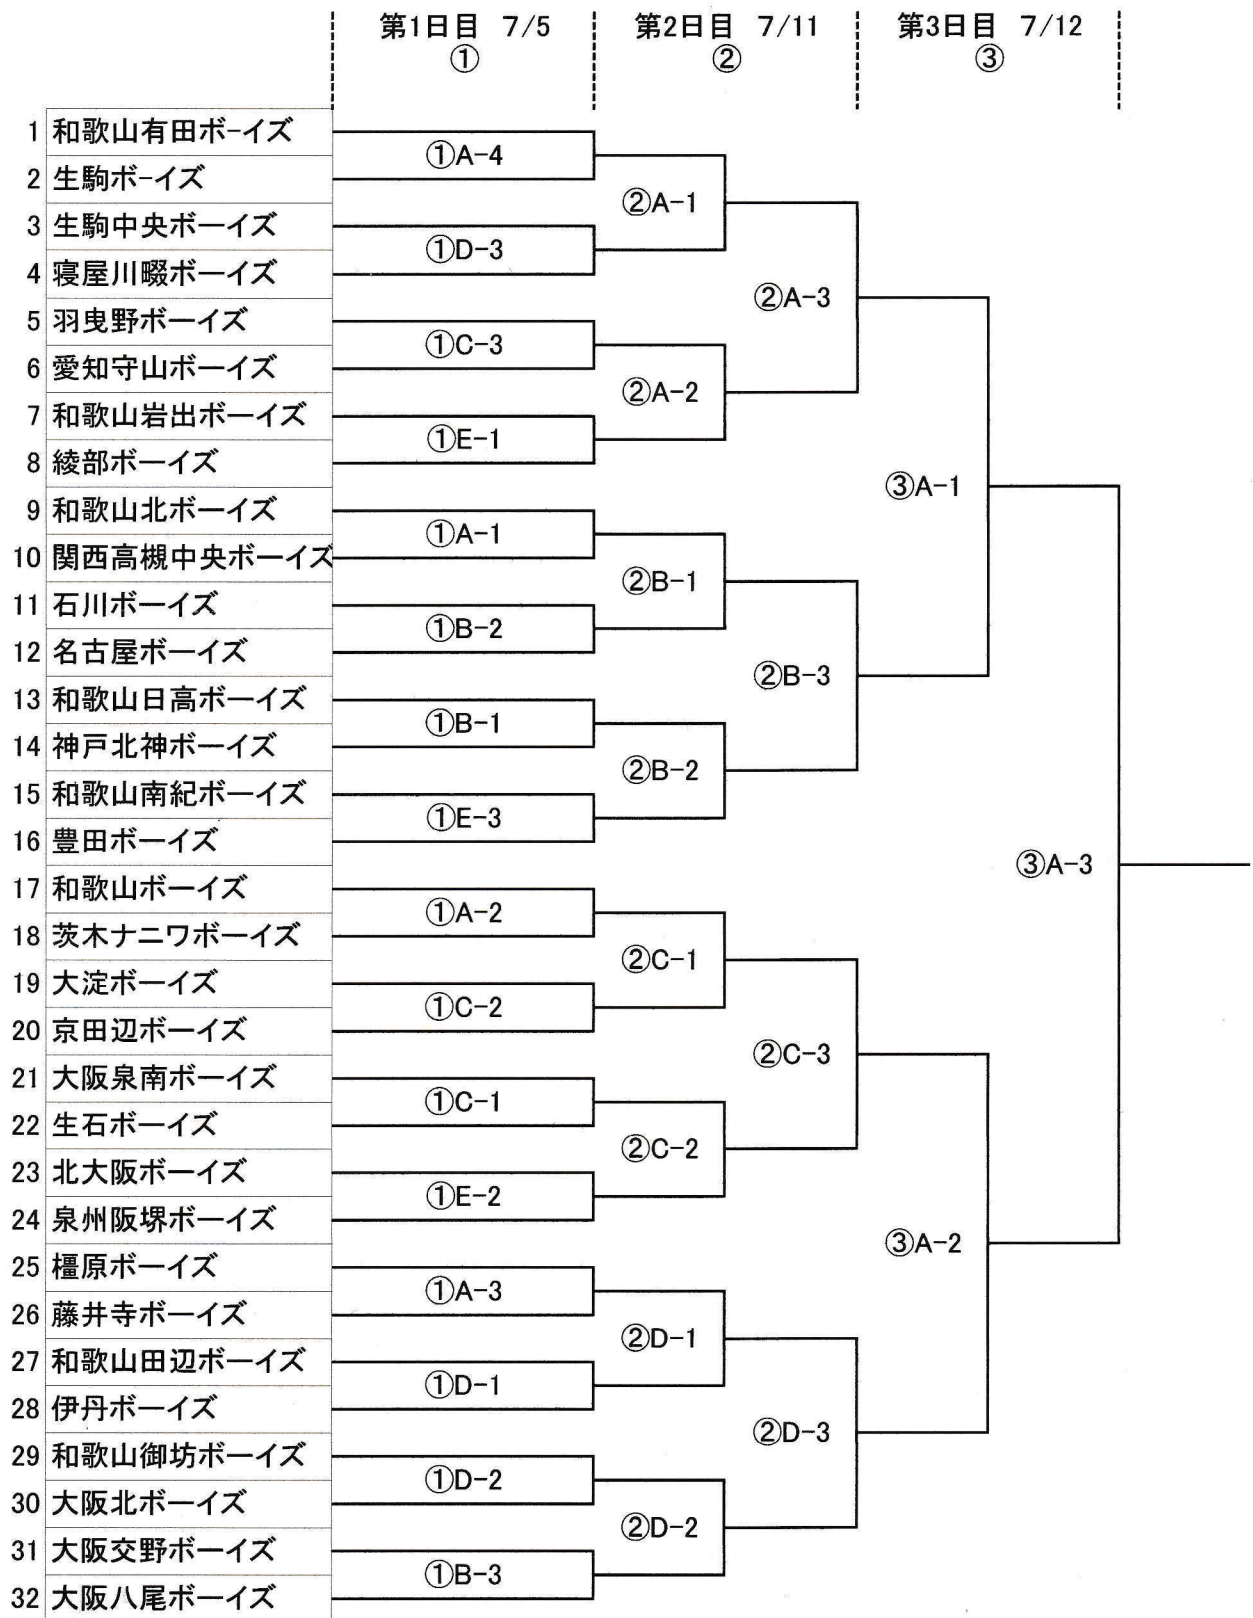

第39回 日本少年野球和歌山有田大会組み合わせ

A:マツゲン有田球場 B:日高若者グラウンド C:五色台球場 D:上富田球場
E:貴志川高校グラウンド F:有田中央高校グラウンド G:生馬川グラウンド

第39回 日本少年野球和歌山有田大会試合時間割

【レギュラーの部】

※天候その他により球場が変更する場合があります。

記号	球場名	7/5(日)	時間	7/11(土)	時間	7/12(日)	時間
A	マツゲン有田球場	①A-1	9:00~11:00	②A-1	9:00~11:00	③A-1	9:00~11:00
		①A-2	11:30~13:30	②A-2	11:30~13:30	③A-2	11:30~13:30
		①A-3	14:00~16:00	②A-3	14:00~16:00	③A-3	14:00~16:00
		①A-4					
B	日高若者グラウンド	①B-1	9:00~11:00	②B-1	9:00~11:00		
		①B-2	11:30~13:30	②B-2	11:30~13:30		
		①B-3	14:00~16:00	②B-3	14:00~16:00		
C	五色台球場	①C-1	9:00~11:00	②C-1	9:00~11:00		
		①C-2	11:30~13:30	②C-2	11:30~13:30		
		①C-3	14:00~16:00	②C-3	14:00~16:00		
D	上富田球場	①D-1	9:00~11:00	②D-1	9:00~11:00		
		①D-2	11:30~13:30	②D-2	11:30~13:30		
		①D-3	14:00~16:00	②D-3	14:00~16:00		
E	貴志川高校グラウンド	①E-1	9:00~11:00				
		①E-2	11:30~13:30				
		①E-3	14:00~16:00				

閉会式

マツゲン有田球場 7/12(日) 16:00~

第39回 和歌山有田大会審判割当表

1日目 7月5日(日) 支部審判 15名

支部審判3名	試合	第1試合	第2試合	第3試合
A:マツゲン有田 球場	時間	9:00~	11:30~	14:00~
	球審	支部審判	支部審判	支部審判
	1塁審	①A-1	①A-2	①A-3
	2塁審	支部審判	支部審判	支部審判
	3塁審	①A-1	①A-2	①A-3